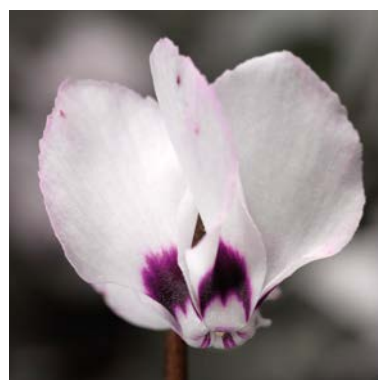

Cyberia

- zimuvzdorný Cyclamen pro skleníkovou i venkovní produkci
- unikátní série jednotlivých barev
- ledvinovité listy, zelené nebo stříbrné se srdčitou kresbou i bez ní
- vytváří mnoho menších květů od Prosince do konce Dubna

S

9-12

5-10

White