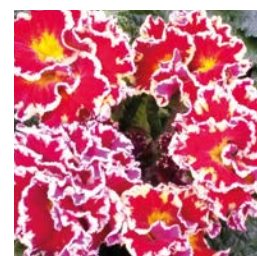

### Sirococco

- speciální barvy s třepenitým okrajem květu
- typ se vzpřímenými listy
- kvetení od ledna do března

Blue

Lilac

Yellow and Purple

Red Flame

Primula acaulis