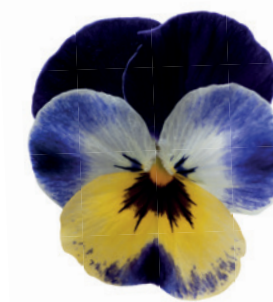

Rocky

- kompletní série violek - 37 barev
- pro podzimní i jarní produkci
- vynikající ve výsadbě
- kompaktní a nyní ještě uniformnější habitus

Jolly Face