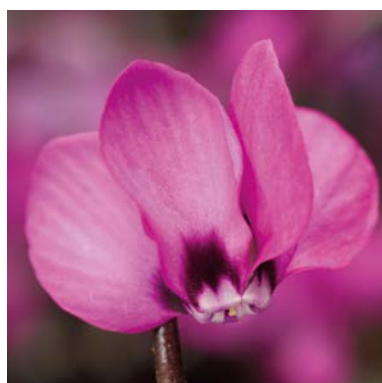

Cyberia

- zimuvzdorný Cyclamen pro skleníkovou i venkovní produkci
- unikátní série jednotlivých barev
- ledvinovité listy, zelené nebo stříbrné se srdčitou kresbou i bez ní
- vytváří mnoho menších květů od Prosince do konce Dubna

S

9-12

5-10

Dark Rose