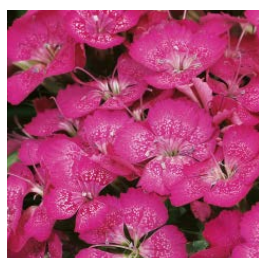

ShoeShine

- Kompaktnější než tradiční variety
- Velmi raná
- Kratší stonky a intenzivní růžová barva
- Méně citlivá k černé skvrnitosti na listech než Winte Glow (Winterglut)
- Velmi zimuvzdorná (zóna 3)

S

10.5-15

20-30

Barbarini

- v prvním roce kvetoucí série, bez nutnosti indukce chladem
- kompaktní habitus a uniformní nakvétání jednotlivých barev
- lze programovat kvetení od dubna do září
- kompaktní, kulovitý habitus s velkým počtem krátkých květních stonků

S

12-19

20-30

v sortimentu také:

- Formula Mix

Lilac