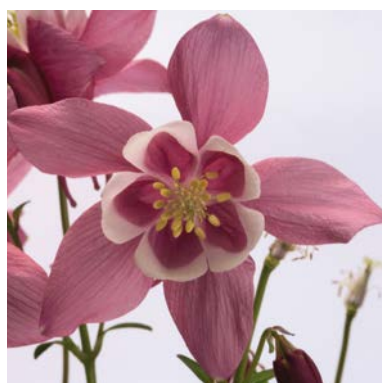

Rose and White