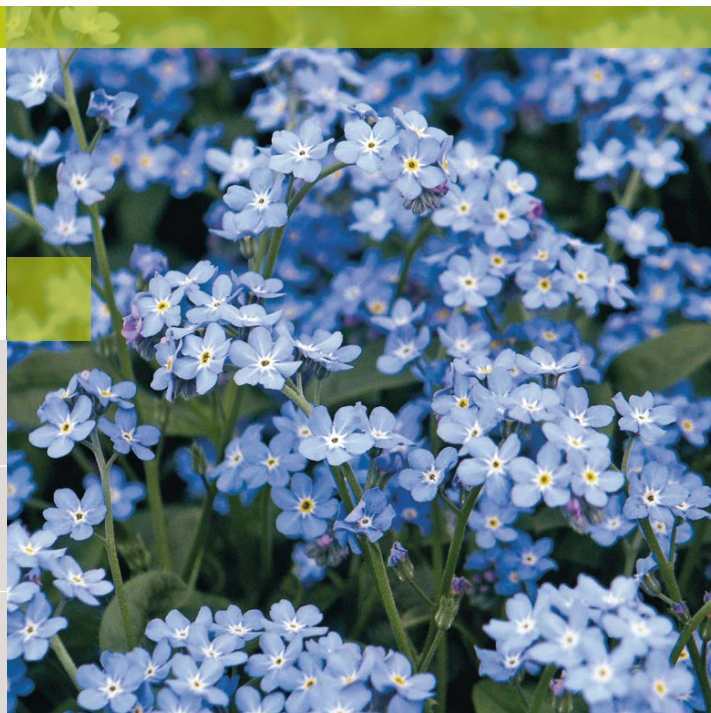

Myosotis sylvatica

Nina Autumn

- kompaktní habitus
- raně kvetoucí
- bez potřeby vernalizace (indukce květu chladem)

Blue