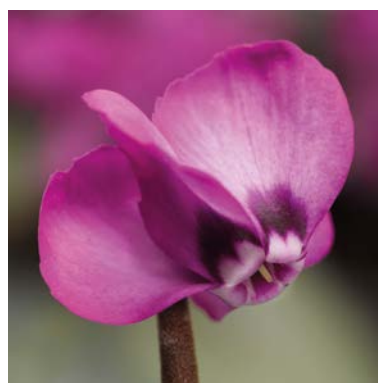

Rose Silver Leaved