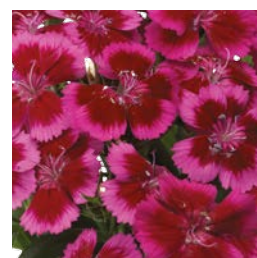

Red Rose Bicolor