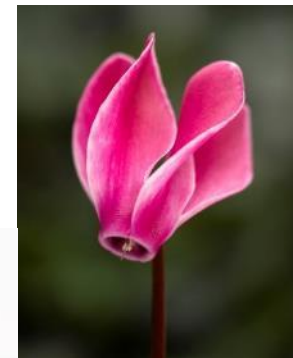

Cyclamen persicum: Winfall Scarlet Imp. a Wine Flame

Séria vhodná pre jesenné a zimné pestovanie, vďaka dobrej tolerancii voči Botrytis a jednoduchému pestovaniu za nízkeho svetla a teploty. Presádzanie vo wk 24 najlepšie do črepníkov 9-12 cm.

- Vlastnosti:
  - Nová farba Wine Flame a Winfall Scarlet Imp. do série
  - Vylepšená Scarlet Improved s tmavšími listami a výraznejšou farbou kvetov
- Výhody pre pestovateľa:
  - Menej problémov, vyššia odroda voči Botrytis
  - Jednoduché pestovanie, nižšie teploty, menej svetla
- Výhody pre obchod:
  - Veľmi veľa kvetov, pre pestovanie vo vnútry
  - Kvitne v ružici listov, vzhľad ako kytica

Vzhľad: 20-30 cm

Vzrast: guľatý

Dopestovanie: 12 - 14 wk

Črepník: 9 – 12 cm

Forma dodania: XTS 264, XTN 128