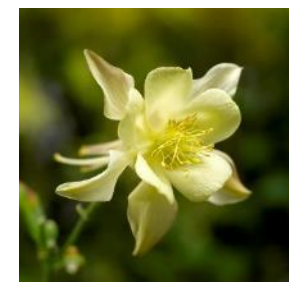

Aquilegia caerulea: Kirigami

Kirigami revolučná séria Aquilegií -
záhradných: prvá séria, ktorú je možné rýchliť
- môže kvitnúť kedykoľvek na jar.

- Vlastnosti
  - Svieže zelené listy
  - Zaujímavé veľké kvety
  - Dlhá doba kvitnutia
- Výhody pre pestovateľa:
  - Možnosť plánovania kvitnutia
  - Zdravé listy
- Výhody pre obchod:
  - Veľké vonkajšie okvetné lístky
  - Dobrá kombinácia s jarnými trvalkami

Veľkosť: 40-60 cm
Vzrast: vzpriamený

Dopestovanie: 8 - 22 wks
Črepník: 12-19 cm
Forma dodania: XTS 264