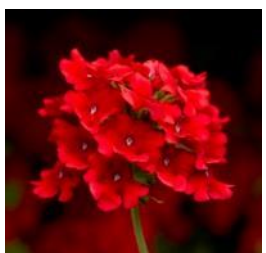

Verbena hybrida: Obsession Cascade Series

Obsession Cascade 5 samostatných farieb + 2 nové farby